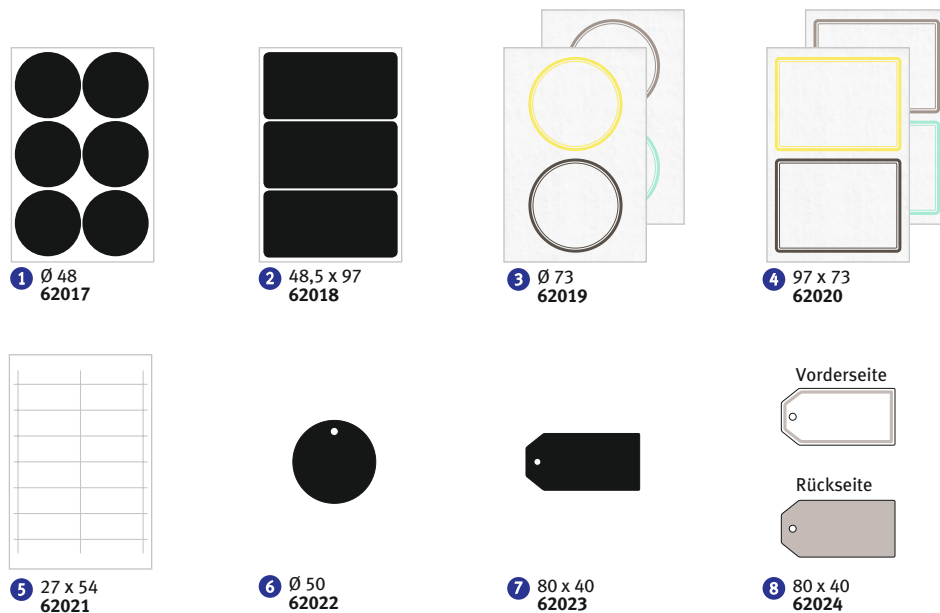

1 97 x 73
62009

2 Ø 73
62010

3 Ø 73
62011

4 97 x 148
62012

5 98 x 149
62013

6 Tasche: 95 x 60
Schild: 85 x 54
62014

7 Tasche: 113 x 83
Schild: 105 x 76
62015

8 Ø 19
62016

alle Maßangaben in mm

LIVING

DEKO

DEKO

- Dekorative Beschriftungslösungen
- Mit permanent haftenden Etiketten, Metallschildern oder Anhängern
- Vielseitig einsetzbar
- Zur Handbeschriftung geeignet

Art.-Nr.	Format mm (B x H)	Beschreibung	Farbe	Inhalt/Packung
Tafel-Etiketten				
NEU 1 62017	Ø 48	Beschreibbar mit Kreide, abwischbar, permanent haftend	schwarz	24 Etiketten
NEU 2 62018	48,5 x 97	Beschreibbar mit Kreide, abwischbar, permanent haftend	schwarz	12 Etiketten
Schmuck-Etiketten mit Oberflächenstruktur				
NEU 3 62019	Ø 73	Mit Leinen-Struktur, permanent haftend	weiß	8 Etiketten
NEU 4 62020	97 x 73	Mit Leinen-Struktur, permanent haftend	weiß	8 Etiketten
Metallrahmen mit Einsteckschildern				
NEU 5 62021	27 x 54	Rückseite selbstklebend, permanent haftend	silber	4 Rahmen / 12 Schilder
Tafel-Anhänger				
NEU 6 62022	Ø 50	Beschreibbar mit Kreide, abwischbar, mit Schnüren	schwarz	4 Anhänger
NEU 7 62023	80 x 40	Beschreibbar mit Kreide, abwischbar, mit Schnüren	schwarz	4 Anhänger
Geschenk-Anhänger				
NEU 8 62024	80 x 40	Mit Schnüren	weiß	4 Anhänger
Kreidestift				
NEU 62041	175		weiß	1 Stift