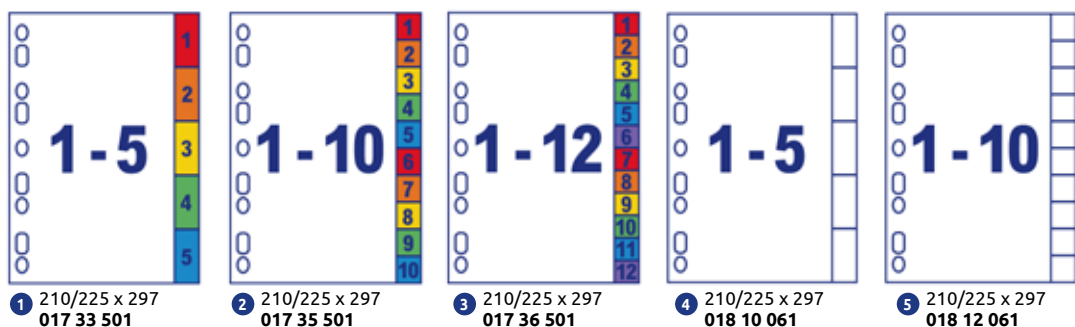

SPEZIALKARTON* REGISTER mit Deckblatt

Dank Folienverstärkung an Taben und Lochung extrem widerstandsfähig und reißfest

- Mehrfarbiges Zahlen-Register ermöglicht schnelle Übersicht
- Durch Euro-Lochung für alle Ordnersysteme geeignet
- Deckblatt mit Hand oder PC beschriftbar
- Solide Papierqualität (170 g)
- Optimal geeignet für Unterlagen, die oft zur Hand genommen werden
- Umweltfreundliche Register, recycelbar mit dem Altpapier

Art.-Nr.	Format mm (B x H)	Beschreibung	Farbe	Inhalt	Druckertyp			
					I	L	K	CL
mehrfarbige Zahlen-Register								
1	017 33 501	für A4 / 210/225 x 297 mm	Unterteilung: 1–5, zweiseitig bedruckt	5-farbige Taben	1 Set	•	•	•
2	017 35 501	für A4 / 210/225 x 297 mm	Unterteilung: 1–10, zweiseitig bedruckt	5-farbige Taben	1 Set	•	•	•
3	017 36 501	für A4 / 210/225 x 297 mm	Unterteilung: 1–12, zweiseitig bedruckt	6-farbige Taben	1 Set	•	•	•

* Karton mit Folienverstärkung an Taben + Lochung

ETIKETTEN-REGISTER

Ideal für Ihre Unterlagen und Präsentationen!

- Stabiles Etiketten-Register sorgt für einen professionellen Look
- Inhaltsblatt und Register zum beidseitigen Bedrucken
- Extra-weißer und stabiler Karton (190 g)
- Folienverstärkung an Taben und Lochung für eine dauerhafte Verwendung
- Umweltfreundliche Register, recycelbar mit dem Altpapier

Art.-Nr.	Format mm (B x H)	Beschreibung	Farbe	Inhalt	Druckertyp			
					I	L	K	CL
4	018 10 061	für A4 / 210/225 x 297 mm	5-teilig, blanko	1 Set	•	•	•	•
5	018 12 061	für A4 / 210/225 x 297 mm	10-teilig, blanko	1 Set	•	•	•	•